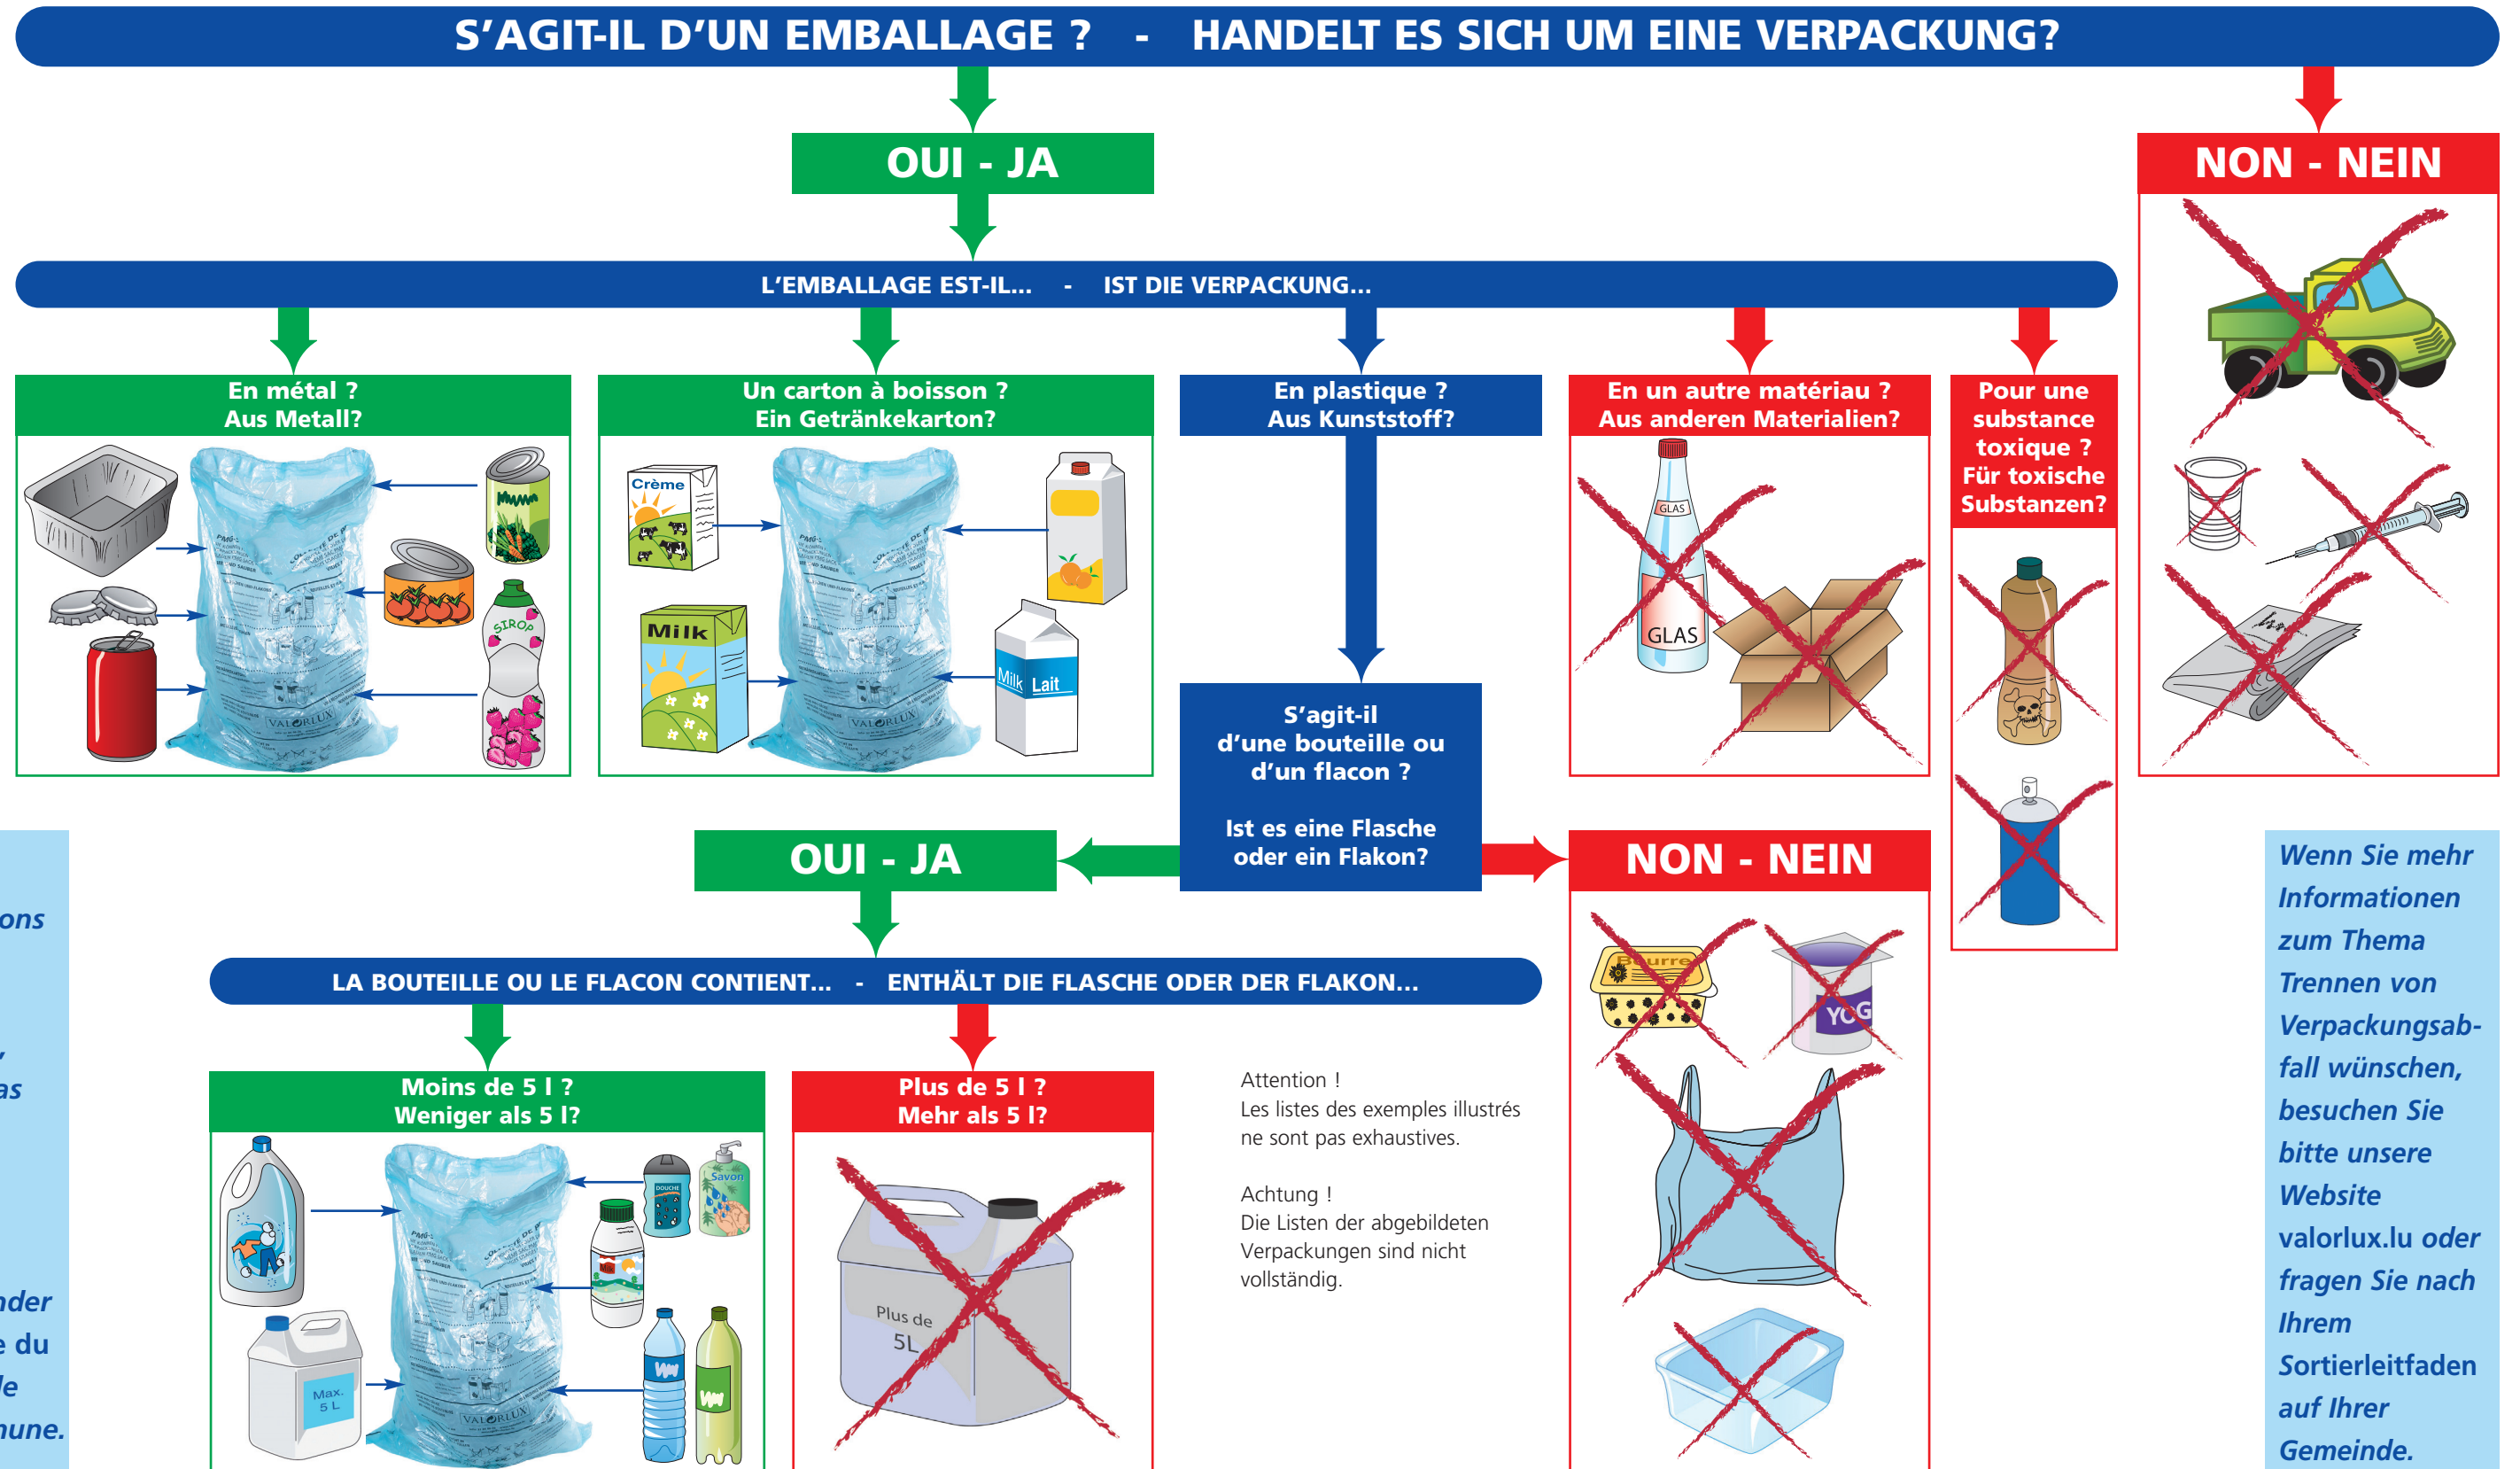

Que mettre dans les sacs bleus ?

Vous vous posez parfois la question de savoir si un emballage peut être mis dans le sac bleu ou non ? Le schéma suivant répondra à toutes vos questions et vous aidera à mieux trier vos emballages !

Was gehört in den blauen Sack ?

Sie stellen sich manchmal die Frage, ob eine Verpackung in den blauen Sack gehört oder nicht? Folgende Übersicht beantwortet all Ihre Fragen und hilft Ihnen, Ihre Abfälle besser zu trennen!

Pour plus d'informations concernant le tri des emballages, n'hésitez pas à consulter notre site Internet valorlux.lu ou à demander votre Guide du tri auprès de votre commune.

Wenn Sie mehr Informationen zum Thema Trennen von Verpackungsabfall wünschen, besuchen Sie bitte unsere Website valorlux.lu oder fragen Sie nach Ihrem Sortierleitfaden auf Ihrer Gemeinde.